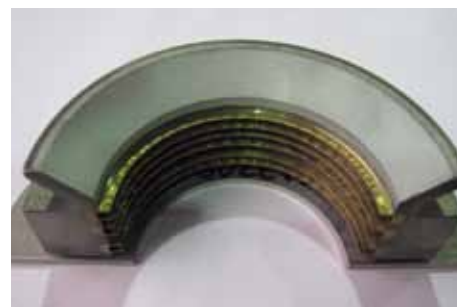

Dorobenie havarijnej nábebovej plochy v tesnení čerpadla